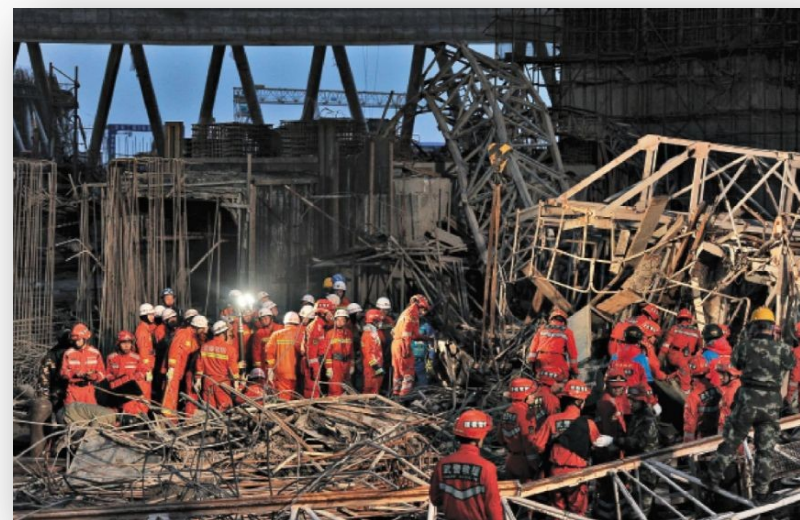

—。

——2016年7月14日

2016年11月24日7时40分，造成73·2人死亡，1.02万人受伤。

。事故造成多人死亡，多人受伤，多人失踪。

—。

——2016年11月24日“11·24”

● 2015年1月1日

◦ ◦