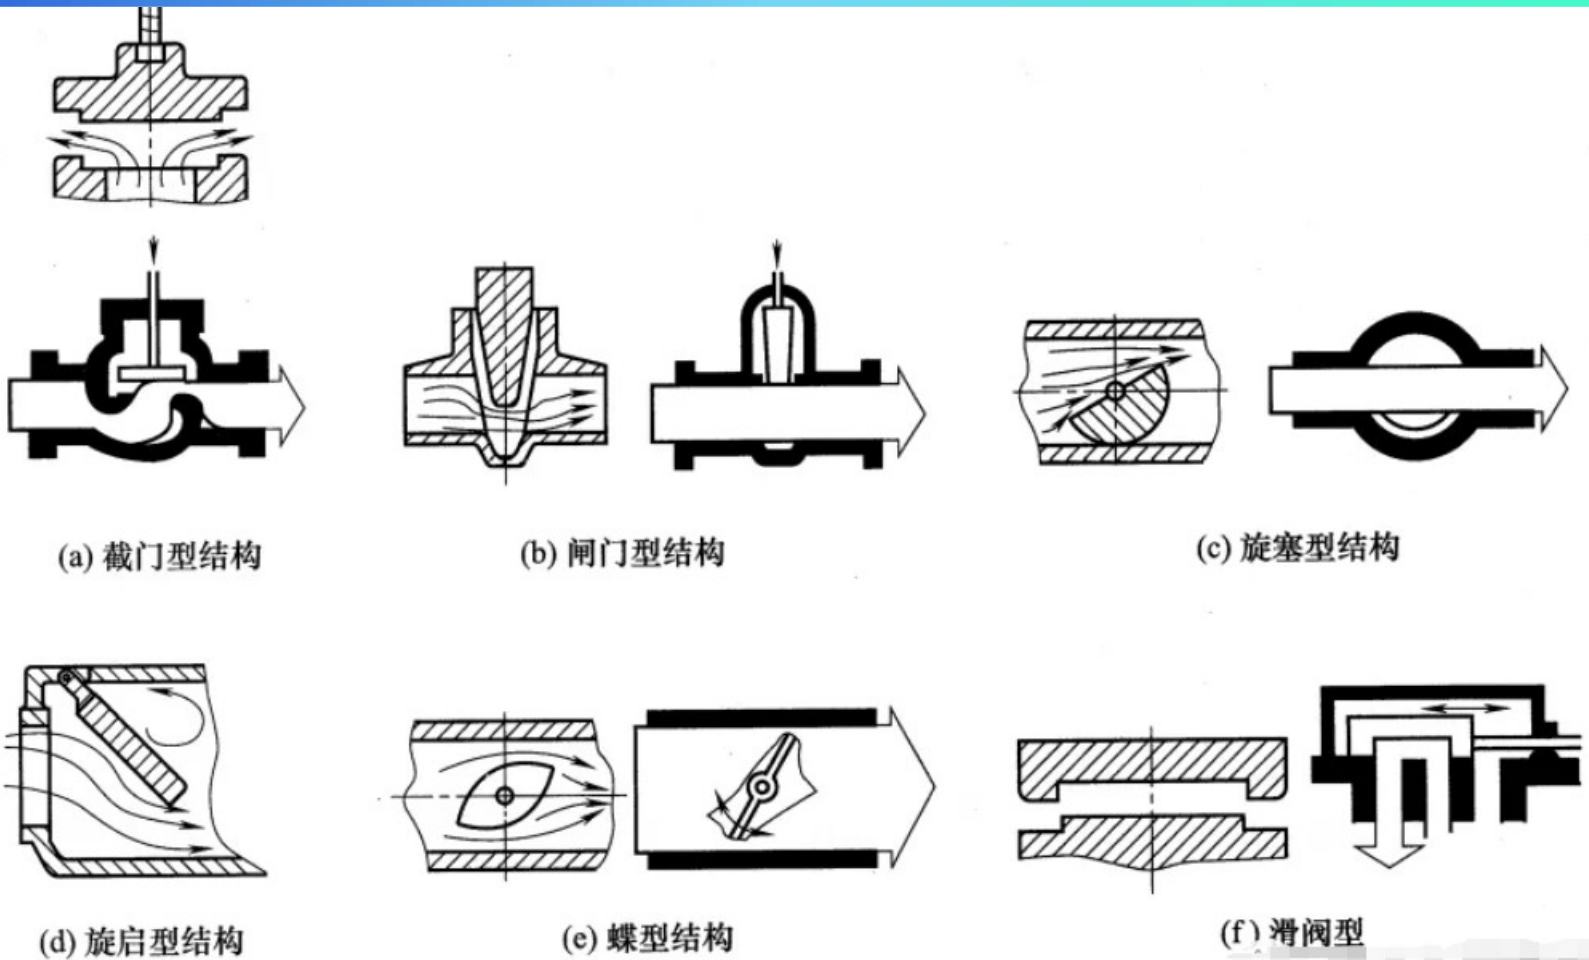

图 16.55 按结构特征阀门的分类